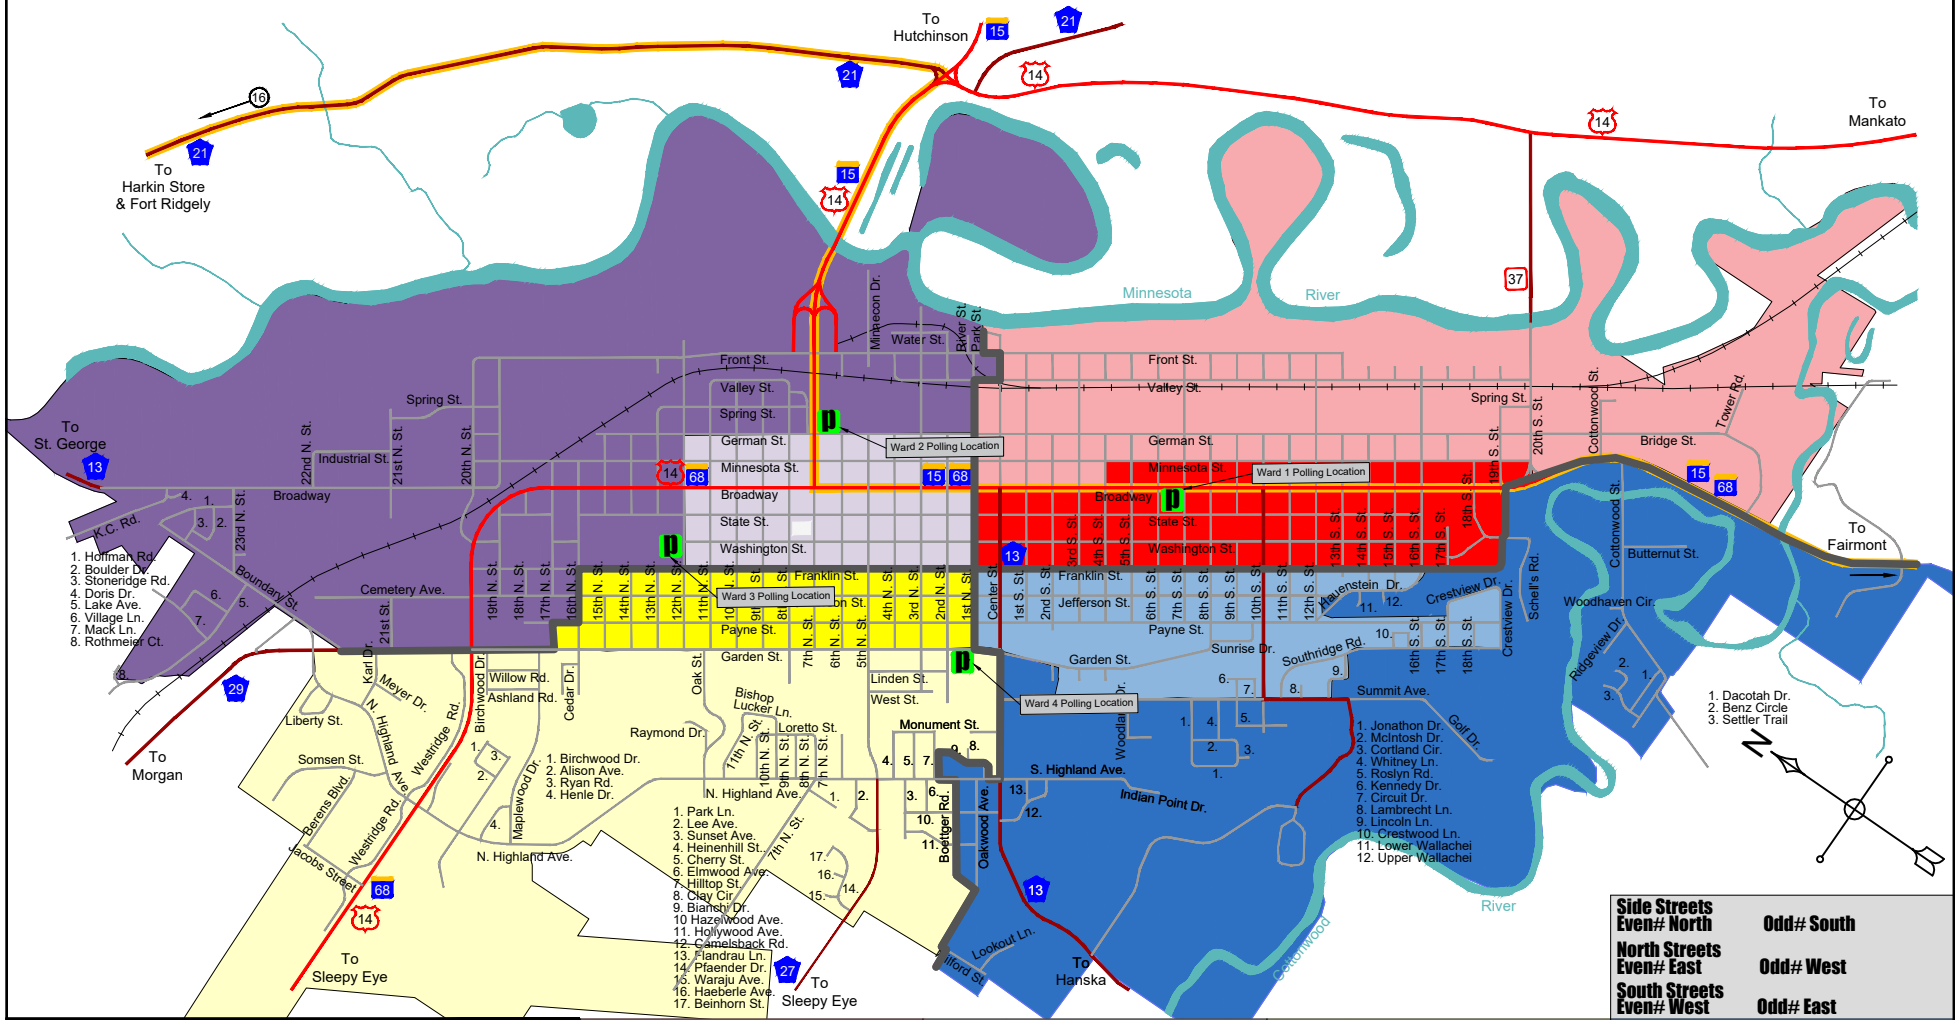

# City of New Ulm 2018 Precinct Map

<b>Side Streets</b>	<b>Even# North</b>	<b>Odd# South</b>
<b>North Streets</b>	<b>Even# East</b>	<b>Odd# West</b>
<b>South Streets</b>	<b>Even# West</b>	<b>Odd# East</b>

Legend	Ward 1 Precinct 1	Ward 2 Precinct 1	Ward 3 Precinct 1	Ward 4 Precinct 1
<ul style="list-style-type: none"> <li>State Roads</li> <li>County Paved</li> <li>City Streets</li> <li>Ward Boundary</li> <li>Railroad</li> <li>River / Creek</li> </ul>	<ul style="list-style-type: none"> <li>Redeemer Lutheran Church</li> <li>700 South Broadway</li> </ul>	<ul style="list-style-type: none"> <li>New Ulm Community Center</li> <li>600 North German</li> </ul>	<ul style="list-style-type: none"> <li>New Ulm Civic Center</li> <li>1212 North Franklin Street</li> </ul>	<ul style="list-style-type: none"> <li>Harman Park Shelter</li> <li>101 North Garden Street</li> </ul>
<ul style="list-style-type: none"> <li>County</li> <li>CSAH</li> <li>State</li> <li>Federal</li> <li>Poll Location</li> </ul>	<ul style="list-style-type: none"> <li>Redeemer Lutheran Church</li> <li>700 South Broadway</li> </ul>	<ul style="list-style-type: none"> <li>New Ulm Community Center</li> <li>600 North German</li> </ul>	<ul style="list-style-type: none"> <li>New Ulm Civic Center</li> <li>1212 North Franklin Street</li> </ul>	<ul style="list-style-type: none"> <li>Harman Park Shelter</li> <li>101 North Garden Street</li> </ul>